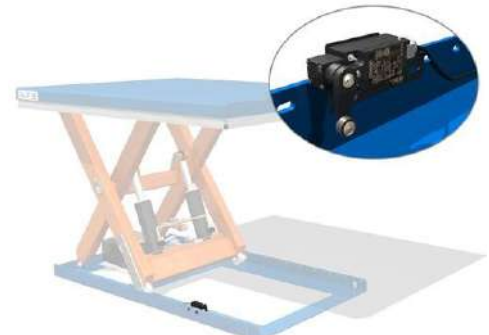

Lyftbordens funktionalitet går även att utöka med hjälp av olika tillbehör. Några exempel på tillbehör inom denna produktgrupp är hjulunderreden, lastklaffar, räcken, rullbanor och vändskivor.

Tillbehör till lyftbord

Hjulunderrede

Pallunderrede

Skyddsräcke med grind

Skyddsbälg

Nivåbegränsning

Rund vändskiva

Rektangulär vändskiva

Rullbana

Nedan visar några exempel på lyftborden med enkelsax, från det minsta på 500kg upp till det största på 10 ton. Vill man ha mer slaglängd / lyfthöjd eller större arbetsyta, så finns det andra lösningar med dubbelsaxar mm.